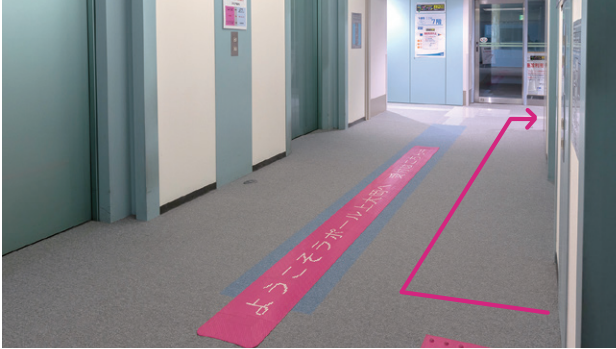

京浜急行上大岡駅3階改札口からの道順

- 1** ホーム南側の「京急百貨店ウイング 上大岡3階入り口」のエスカレーターを上がります。

- 2** 改札を出て左に曲がり、真っ直ぐ進みます。

- 3** 案内板に沿って Wing 入口に入り、左手に曲がります。

- 4** 奥のエスカレーターをめざしてそのまま直進します。

- 5** 2階に降りるエスカレーターに乗ります。

- 6** エスカレーターを降りて右手に進み、オフィスタワーに入ります。

- 7** オフィスタワーのメインエントランスに向かいます。

- 8** 中に入り、右手奥の低層階専用エレベーターで7階へ上がってください。

9 エレベーターで7階に着いたら、
通路の案内に従って受付に向かいます。

10 ラポール上大岡の受付窓口に着きました。
スタッフにお声がけください。